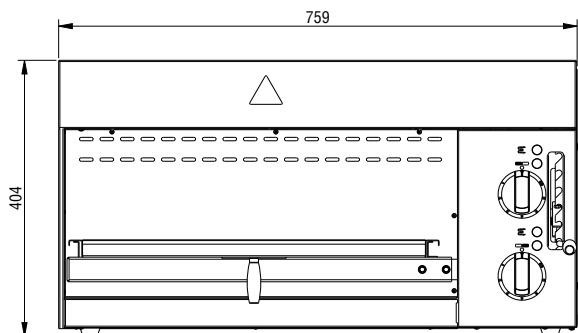

Construcción

- Construida enteramente en acero inoxidable AISI 304.
- Bandeja para goteo extraíble de acero inoxidable
- Rejilla de acero cromado con tope de seguridad para evitar caídas accidentales.
- Parte superior de la mesa puede ser montada en pared mediante accesorios especiales opcionales
- 4 pies de goma.

accesorios opcionales

- Kit soporte pared para salamandras de apertura frontal PNC 283036

Aprobación: _____

Alzado

Lateral

EI = Conexión eléctrica
(energía)

Planta

Eléctrico

Dimensiones externas, ancho

759 mm

Dimensiones externas, fondo

484 mm

Dimensiones externas, alto

404 mm

Peso neto

32 kg