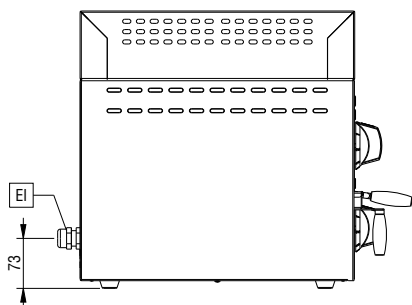

Construcción

- Construida enteramente en acero inoxidable AISI 304.
- Bandeja para goteo extraíble de acero inoxidable
- Rejilla de acero cromado con tope de seguridad para evitar caídas accidentales.
- Parte superior de la mesa puede ser montada en pared mediante accesorios especiales opcionales
- 4 pies de goma.

accesorios opcionales

- Kit soporte pared para salamandras de apertura frontal PNC 283036

Aprobación: _____

Alzado

Lateral

EI = Conexión eléctrica
(energía)

Planta

Eléctrico

Dimensiones externas, ancho

759 mm

Dimensiones externas, fondo

484 mm

Dimensiones externas, alto

404 mm

Peso neto

32 kg