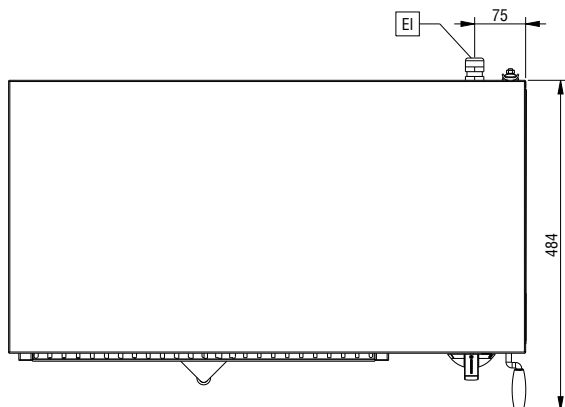

accesorios opcionales

- Kit soporte pared para salamandras de apertura frontal PNC 283036

Aprobación: _____

Alzado

Lateral

EI = Conexión eléctrica
(energía)

Planta

Eléctrico

Dimensiones externas, ancho

759 mm

Dimensiones externas, fondo

484 mm

Dimensiones externas, alto

404 mm

Peso neto

32 kg